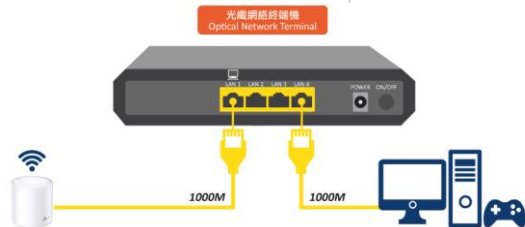

香港演藝學院 教職員 / 校友 限定優惠 (名額100位, 先到先得)

<適用於指定住宅地區及安裝服務之地址於登記前120日內未曾使用香港寬頻之寬頻服務>#

合約未完都可先登記, 最多365日延遲生效

2 x 1000M 雙連接家居寬頻 連以下三選一服務組合	月費
Disney+ (標準計劃)	$129
iQIYI 愛奇藝 (黃金會員計劃)	
家居電話 + Wi-Fi 6 路由器 (TP-Link Archer AX23)	

額外精選優惠 (Optional Bundle) 增值服務計劃

增值服務(24個月合約)	月費	增值服務(24個月合約)	月費
myTV SUPER 基本版連解碼器	$25	iQIYI 愛奇藝 黃金會員計劃	$28
家居電話	$38	Disney+ 標準計劃	$53
Netflix 標準計劃	$83	Netflix 高級計劃	$103
Wi-Fi 6 方案 - 極速系列 (ASUS RT-AX53U)	$36	Wi-Fi 6 方案 - 全覆蓋系列 (TP-Link X50 2-pack)	$83

計劃詳情：

1) 合約期24個月
2) 豁免基本安裝費$680
3) 計劃須於2024年06月30日前成功安裝
4) 計劃只適用於新安裝用戶及指定屋苑
5) 送 HKBN SAFE 網絡安全防護及防毒軟件 (3個裝置) x 6個月
6) 2 x 1000M 雙連接寬頻服務提供兩組獨立IP的1000M線路